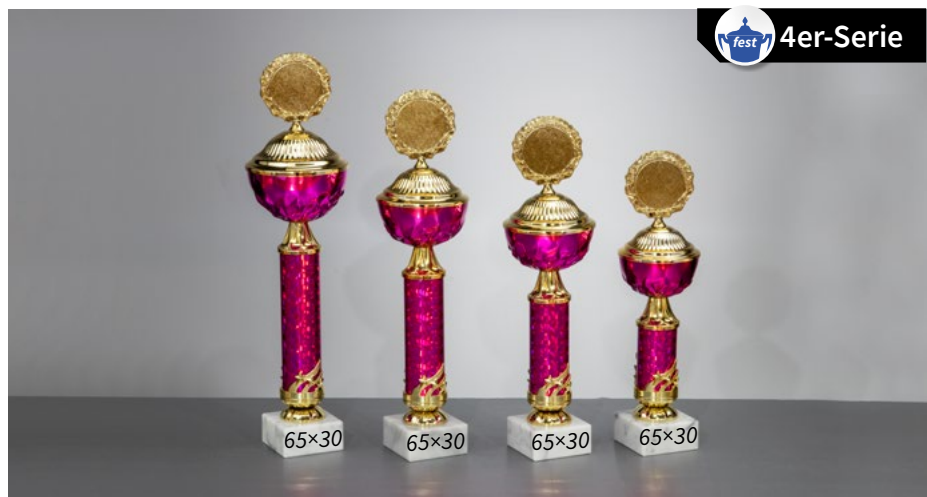

Serie „Viola“ 59820 • 78,60 €

4er-Serie

59821 • 21,90 €
H. 395mm • Ø 100mm
Gravurschild (gold):
Art.Nr. 62594

59822 • 19,90 €
H. 360mm • Ø 90mm
Gravurschild (gold):
Art.Nr. 62594

59823 • 18,90 €
H. 335mm • Ø 90mm
Gravurschild (gold):
Art.Nr. 62594

59824 • 17,90 €
H. 300mm • Ø 80mm
Gravurschild (gold):
Art.Nr. 62594