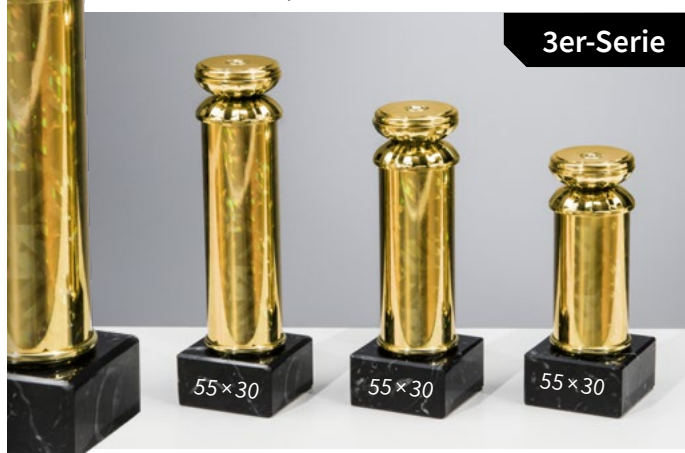

38432 • 2,60 €
H. 148 mm • gold

38433 • 2,60 €
H. 148 mm • silber

Passende Gravurschilder für die unten abgebildeten Schraubfix-Serien:
Gold: Art.Nr. 62571
Silber: Art.Nr. 62572

59680 • 29,50 €

59681
H. 185 mm
10,50 €

59682
H. 160 mm
9,60 €

59683
H. 135 mm
9,40 €

59690 • 29,50 €

59691
H. 185 mm
10,50 €

59692
H. 160 mm
9,60 €

59693
H. 135 mm
9,40 €

59730 • 28,30 €

59731
H. 185 mm
9,90 €

59732
H. 160 mm
9,50 €

59733
H. 135 mm
8,90 €

59720 • 28,30 €

59721
H. 185 mm
9,90 €

59722
H. 160 mm
9,50 €

59723
H. 135 mm
8,90 €

POKALE & SÄULENPOKALE

XXL-Säulenpokal „Frank“ 1030 mm

56832 • 86,90 €
H. 623mm • Ø 120mm
Socket: 204 x 77 x 38 mm
Gravurschild (gold):
Art.Nr. 62607

56833 • 83,90 €
H. 605mm • Ø 120mm
Socket: 204 x 77 x 38 mm
Gravurschild (gold):
Art.Nr. 62607

Serie „Viola“ 59820 • 78,60 €